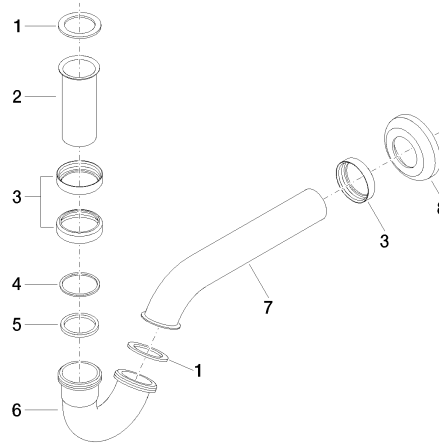

Siphon for bidet 1 1/4" - Brushed Platinum

IMO

10 050 970

• rosette Ø 65 mm

Fits: IMO, LULU, MADISON, MEM, TARA,
CL.1, LISSÉ, VAIA, META, CYO

	Brushed Platinum	10 050 970-06
	Chrome	10 050 970-00
	Platinum	10 050 970-08
	Durabronze (23kt Gold)	10 050 970-09
	Dark Chrome	10 050 970-19
	Light Gold	10 050 970-26
	Brushed Light Gold	10 050 970-27
	Brushed Durabronze (23kt Gold)	10 050 970-28
	Matte Black	10 050 970-33
	Brushed Bronze	10 050 970-42
	Brushed Champagne (22kt Gold)	10 050 970-46
	Champagne (22kt Gold)	10 050 970-47
	Brushed Chrome	10 050 970-93
	Brushed Dark Platinum	10 050 970-99

Siphon for bidet 1 1/4" - Brushed Platinum

10 050 970

mm [inches]

10 050 970

Parts for other finishes can be found here: [Chrome](#)

Spare parts list

No.	Item Number	Name	Quantity used	Delivery time
1	09 14 05 018 90	seal	2	2
2	09 28 23 011-06	pipe	1	10
3	09 23 30 021-06	nut	3	60
4	09 14 20 006 90	seal	1	2
5	09 14 05 027 90	seal	1	2
6	09 28 23 029-06	pipe	1	60
7	09 28 23 013-06	pipe	1	60
8	09 27 01 013-06	rosette	1	10