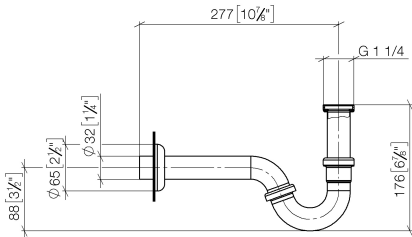

Siphon for bidet 1 1/4" - Brushed Platinum

IMO

10 050 970

• rosette Ø 65 mm

Fits: IMO, LULU, MADISON, MEM, TARA,
CL.1, LISSÉ, VAIA, META, CYO

	Brushed Platinum	10 050 970-06
	Chrome	10 050 970-00
	Platinum	10 050 970-08
	Durabronze (23kt Gold)	10 050 970-09
	Dark Chrome	10 050 970-19
	Light Gold	10 050 970-26
	Brushed Light Gold	10 050 970-27
	Brushed Durabronze (23kt Gold)	10 050 970-28
	Matte Black	10 050 970-33
	Brushed Bronze	10 050 970-42
	Brushed Champagne (22kt Gold)	10 050 970-46
	Champagne (22kt Gold)	10 050 970-47
	Brushed Chrome	10 050 970-93
	Brushed Dark Platinum	10 050 970-99

Siphon for bidet 1 1/4" - Brushed Platinum

10 050 970

mm [inches]

10 050 970

Parts for other finishes can be found here: [Chrome](#)

Spare parts list

No.	Item Number	Name	Quantity used	Delivery time
1	09 14 05 018 90	seal	2	2
2	09 28 23 011-06	pipe	1	10
3	09 23 30 021-06	nut	3	60
4	09 14 20 006 90	seal	1	2
5	09 14 05 027 90	seal	1	2
6	09 28 23 029-06	pipe	1	60
7	09 28 23 013-06	pipe	1	60
8	09 27 01 013-06	rosette	1	10